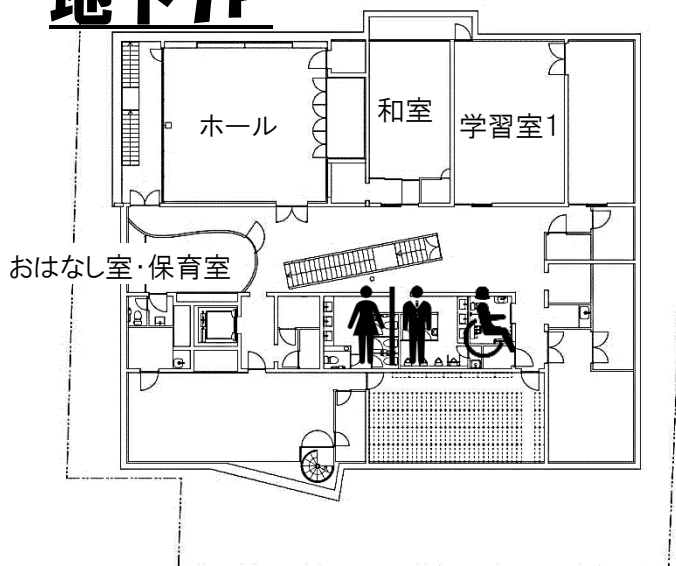

※参加型のイベント

北側屋外

模擬店、休憩所、お楽しみ広場

CAZE CAFE なかまち

おまつり特別メニューでの営業
市内障がい者施設の展示

地下1F

ホール

各種パフォーマンスイベント

和室

ニットメイトAの展示

※参加型のイベント

学習室1

書道クラブ、ペン習字クラブ、長月会、
さつき会、燎(かがりび)の展示

おはなし室・保育室

イベントのない時間帯はベビー休憩室

地下1階廊下