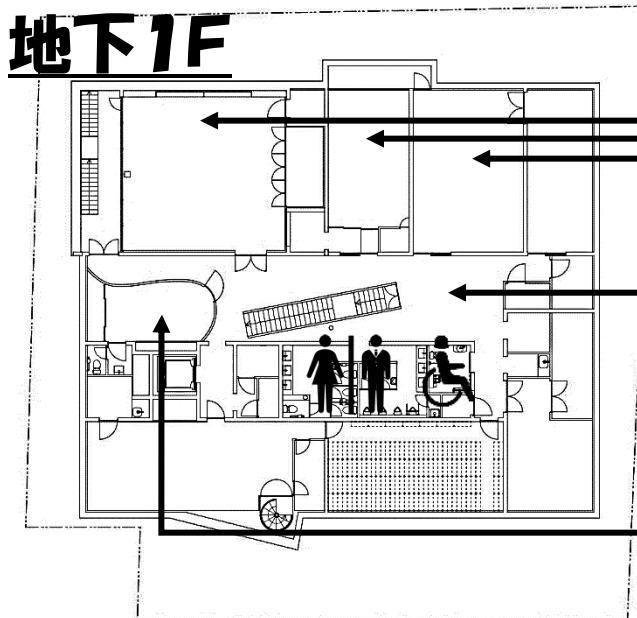

北側屋外 **学習室2**
模擬店、休憩所 ニットメイトAの作品展示
参加型のイベント

学習室3
参加型のイベント

CAZE CAFE なかまち
おまつり特別メニューでの営業

ホール **和室**
参加型のイベント

学習室1
書道クラブ、ペン習字クラブ、長月会、さつき会、燎（かがりび）の作品展示

地下1階廊下
一中、学園東小、二小、十四小、小平高校の作品展示
おはなし室・保育室

イベントが開催されていない時間帯は
ベビー休憩室として利用できます