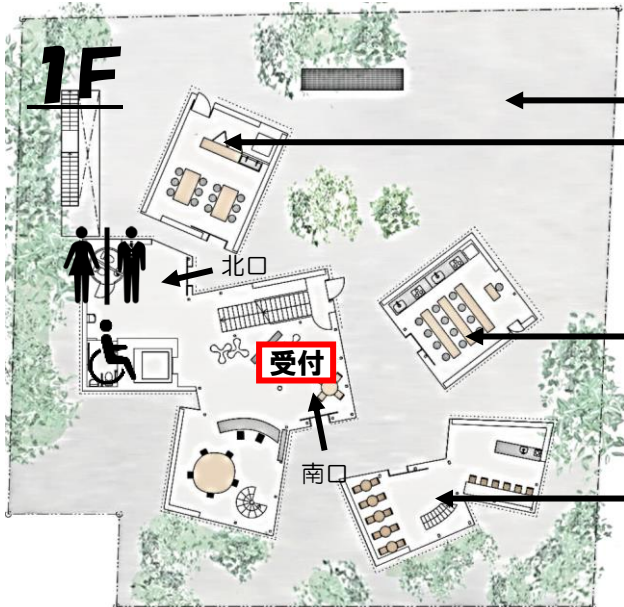

なかまちテラスまつり特別メニュー(テイクアウトできます)

■カレーライス 500円(各日30食限定) ■手作り生シロップのかき氷(はちみつレモン、いちご) 300円 ■抹茶かき氷 300円

なかまちテラス おまつりMAP

フラワーアレンジメント参加者の作品が
館内随所に飾られています！探してみてくださいね！

講座室
一中、学園東小、二小、十四小、小平高校、特別支援学級、絵手紙フレンドの作品展示

講座室前廊下
PTU（職業能力開発総合大学校）、政治・知りたい、確かめ隊、憲法カフェの展示

北側屋外 **学習室2**
模擬店、休憩所 ニットメイトAの作品展示
参加型のイベント

学習室3
参加型のイベント

CAZE CAFE なかまち
おまつり特別メニューでの営業

ホール **和室**
参加型のイベント

学習室1
書道クラブ、ペン習字クラブ、長月会、さつき会、燎（かがりび）の作品展示

地下1階廊下
一中、学園東小、二小、十四小、小平高校の作品展示
おはなし室・保育室

イベントが開催されていない時間帯は
ベビー休憩室として利用できます