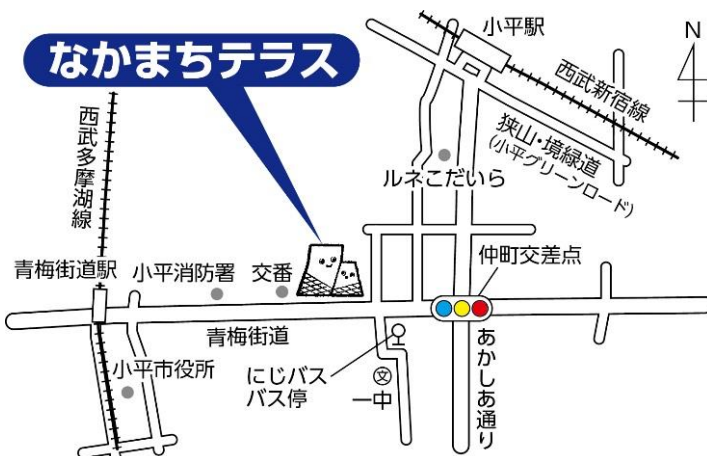

展示

落語

おはなし会

詳細はプログラム・おまつり
MAPを確認してください

なかまちテラス

駐車場の数には限りがあります。
電車やバスなどの公共交通機関の
ご利用をお願いします。
また、なかまちテラス内は全館禁煙です。

あちこちが
ナカマツチ

★テラスっち