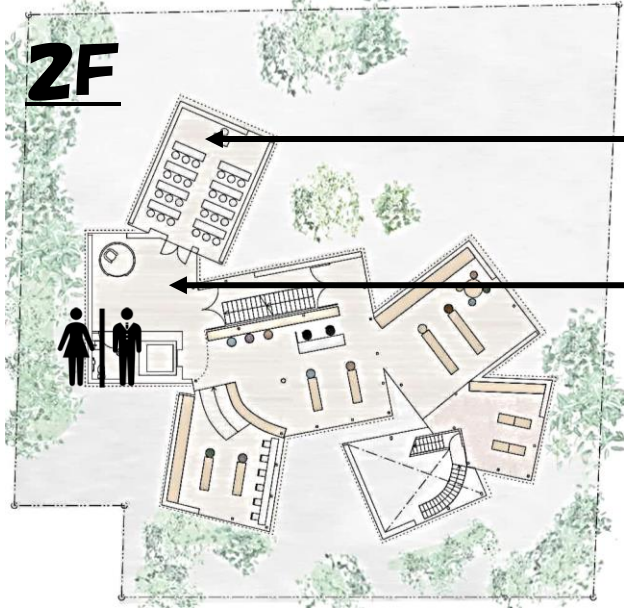

なかまちテラス おまつりMAP

フラワーアレンジメント参加者の作品が
館内随所に飾られています！探してみてくださいね！

講座室
一中、学園東小、二小、十四小、小平高校、特別支援学級、絵手紙フレンドの作品展示

講座室前廊下
PTU（職業能力開発総合大学校）、政治・知りたい、確かめ隊、憲法カフェの展示