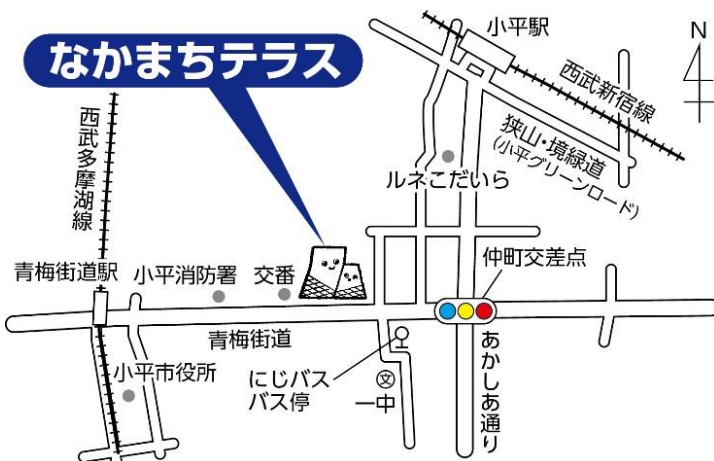

「人と心のつながりで未来を拓く
〜自らの可能性を信じて〜」

時間

5月14日(土)

午前10時30分〜正午

場所 地下 ホール

定員 60名

駐車場の数には限りがあります。
電車やバスなどの公共交通機関のご利用をお願いします。
また、なかまちテラス内は全館禁煙です。

★テラスっち