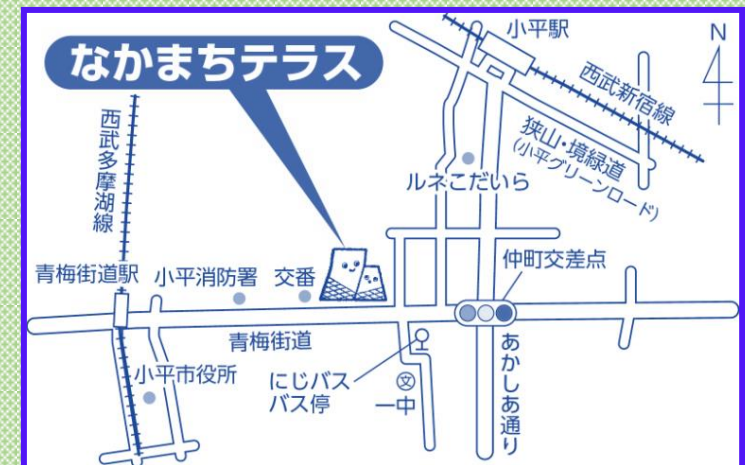

理科実験 香りの粒を作ろう

LINKS交流会を開催しました

「人と情報の出会いの場」なかまちテラスの開館1周年を記念して利用者懇談会の方々、地域の方々、学校関係者、公民館・図書館職員とでCAZECAFEのドリンクを飲みながら交流会を実施しました。和やかな雰囲気となりました。

交流会の様子

予告

5月14日、15日は第2回なかまちテラスまつり!

昨年、延べ4,000名ものご来館をいただいたなかまちテラスまつりを5月14日(土)、15日(日)に今年も開催します。作品展示、舞台発表、模擬店など楽しい企画を市民の方々と一緒に検討しております。

お誘いあわせの上、ぜひご来館ください!

4月								
月	火	水	木	金	土	日		
◆新年度・新学期のスタートです！なかまちテラスで新しい出会いを！						1	2	3
						◆えほんのひろば (テラス)11:00～11:30		
4	5	6	7	8	9	10		
		◆始業式・入学式(小学校) ◆始業式(一中)	◆入学式(一中) ◆愛の一声運動(学園東小) ◆絵本のへや(テラス) 11:00～11:20	◆愛の一声運動(学園東小)	◆おはなし会(テラス) 11:00～11:30			
11	12	13	14	15	16	17		
◆愛の一声運動(学園東小)					◆おはなし会(テラス) 11:00～11:30			
18	19	20	21	22	23	24		
◆愛の一声運動(学園東小)			◆なかまちテラス休館日 (テラス)		◆紙芝居の会(テラス) 11:00～11:30			
25	26	27	28	29 昭和の日	30			
				◆学校公開日(14小・学園東小)				