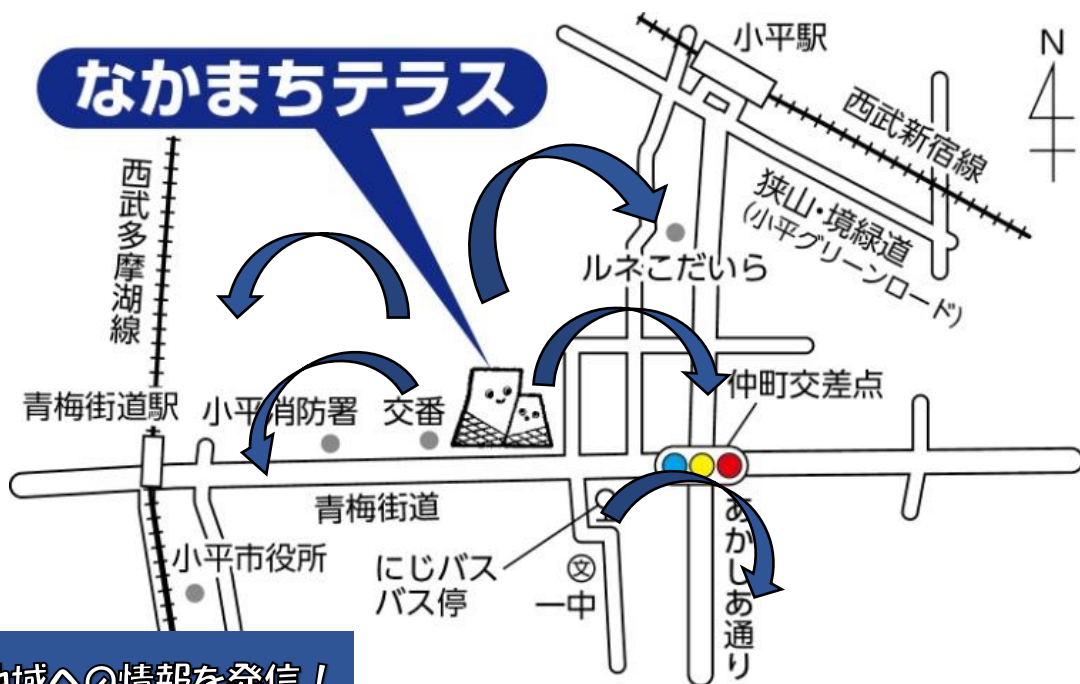

ななかまち テラス だより

第12号

2016年1月発行