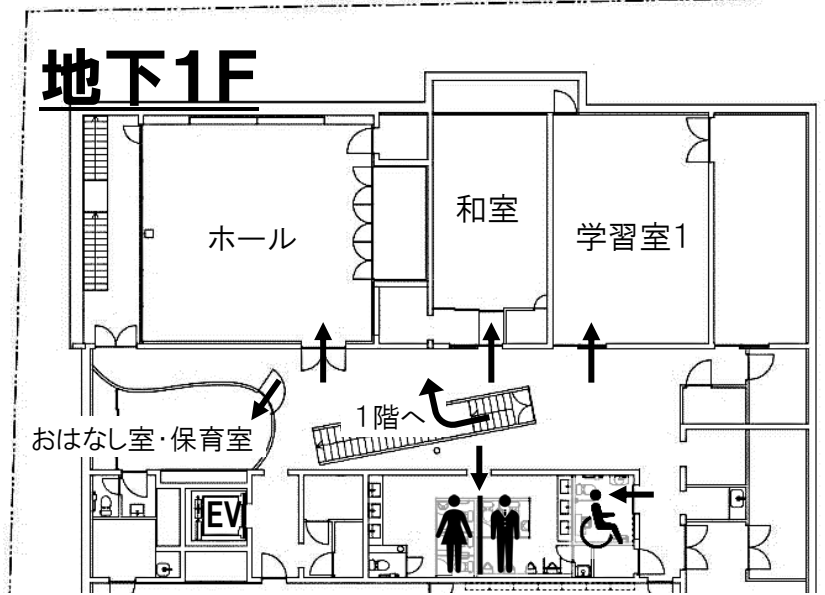

なかまちテラス おまつりMAP

2F

地下1F

1F・屋外

青梅街道側

駐輪場は
このあたりです

駐車場は
一中方面です