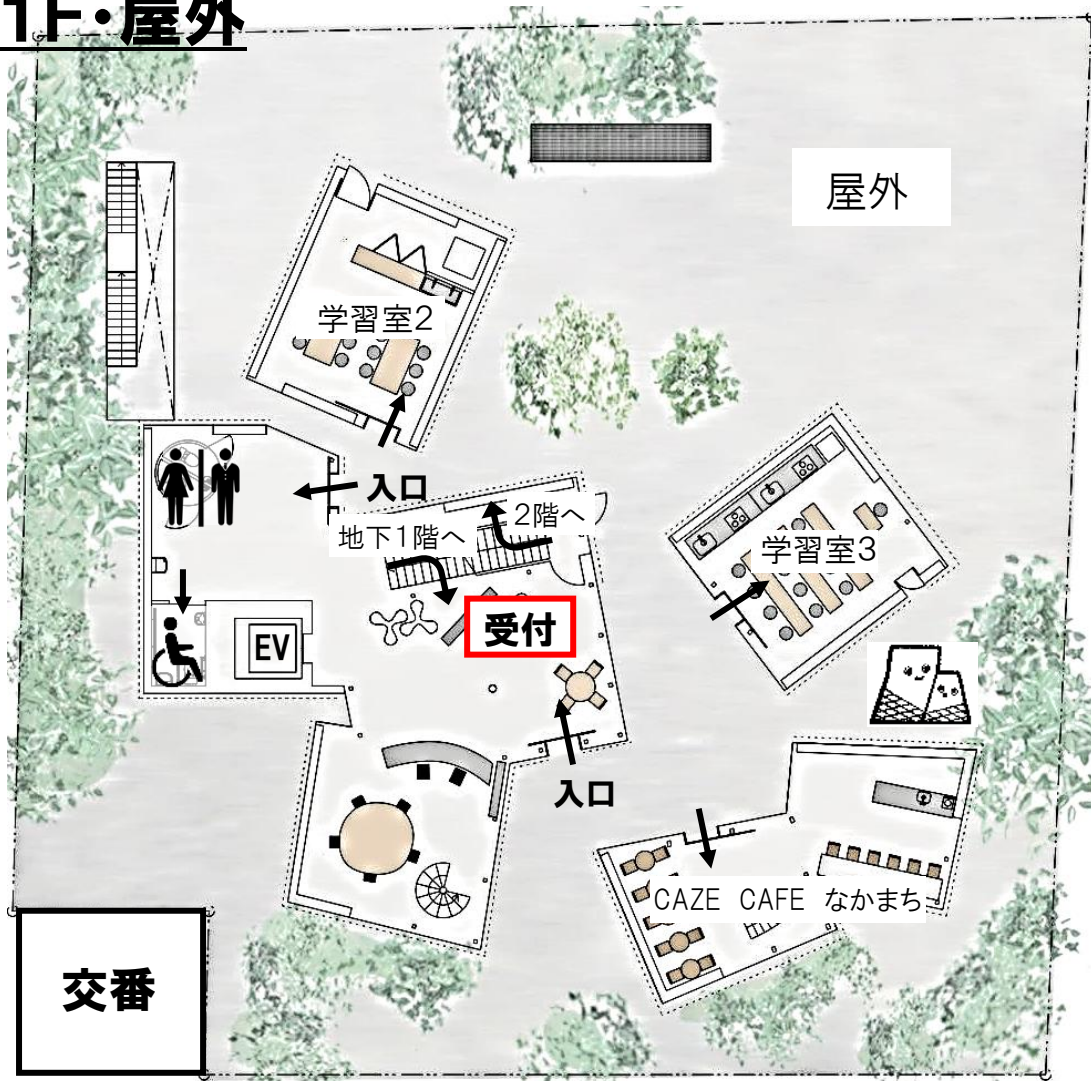

なかまちテラス おまつりMAP

2F

地下1F

1F・屋外

青梅街道側

駐輪場は
このあたりです

駐車場は
一中方面です