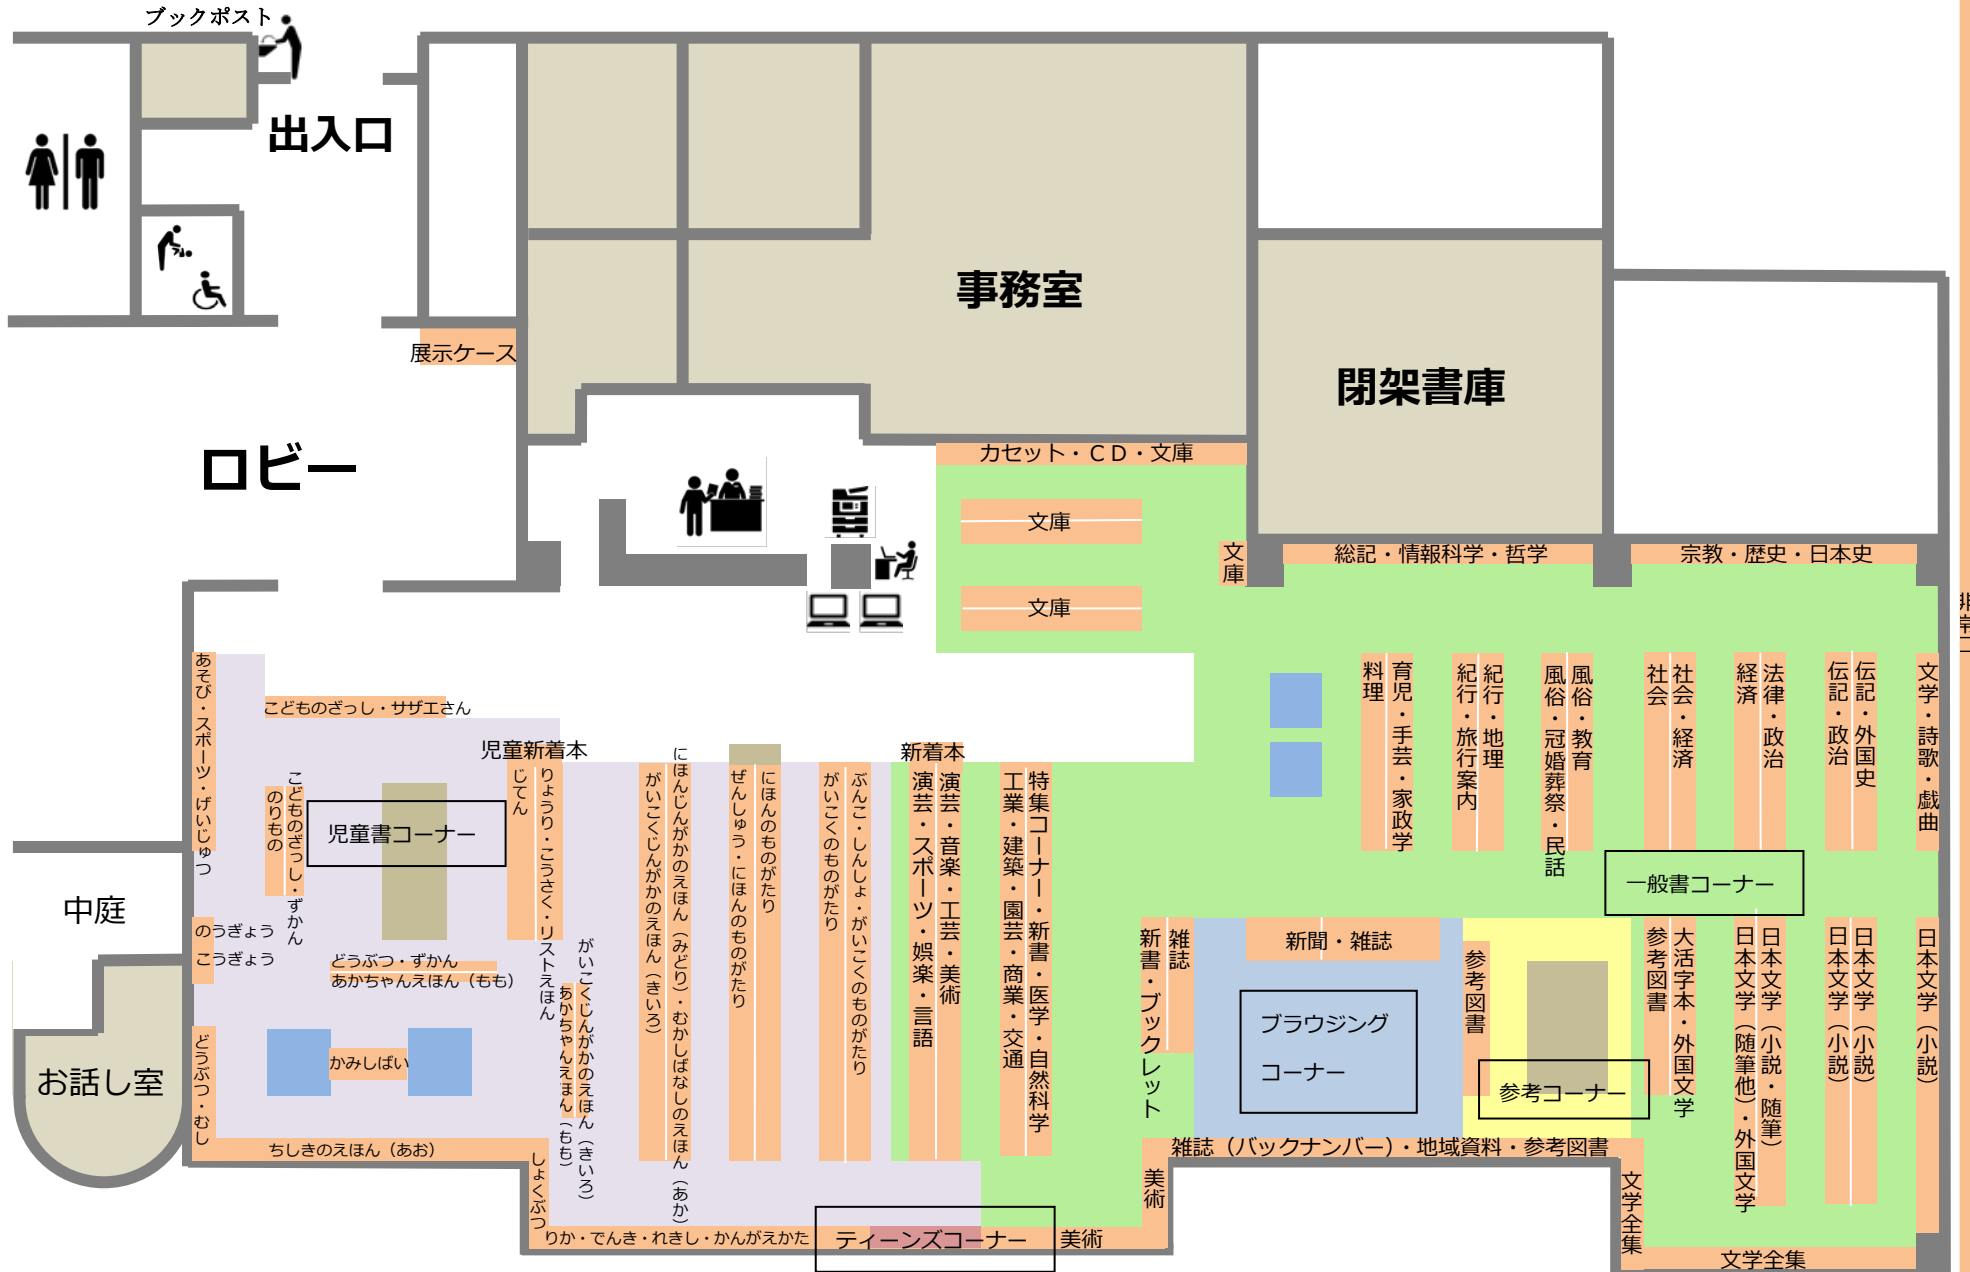

津田図書館 書架案内図

非常口